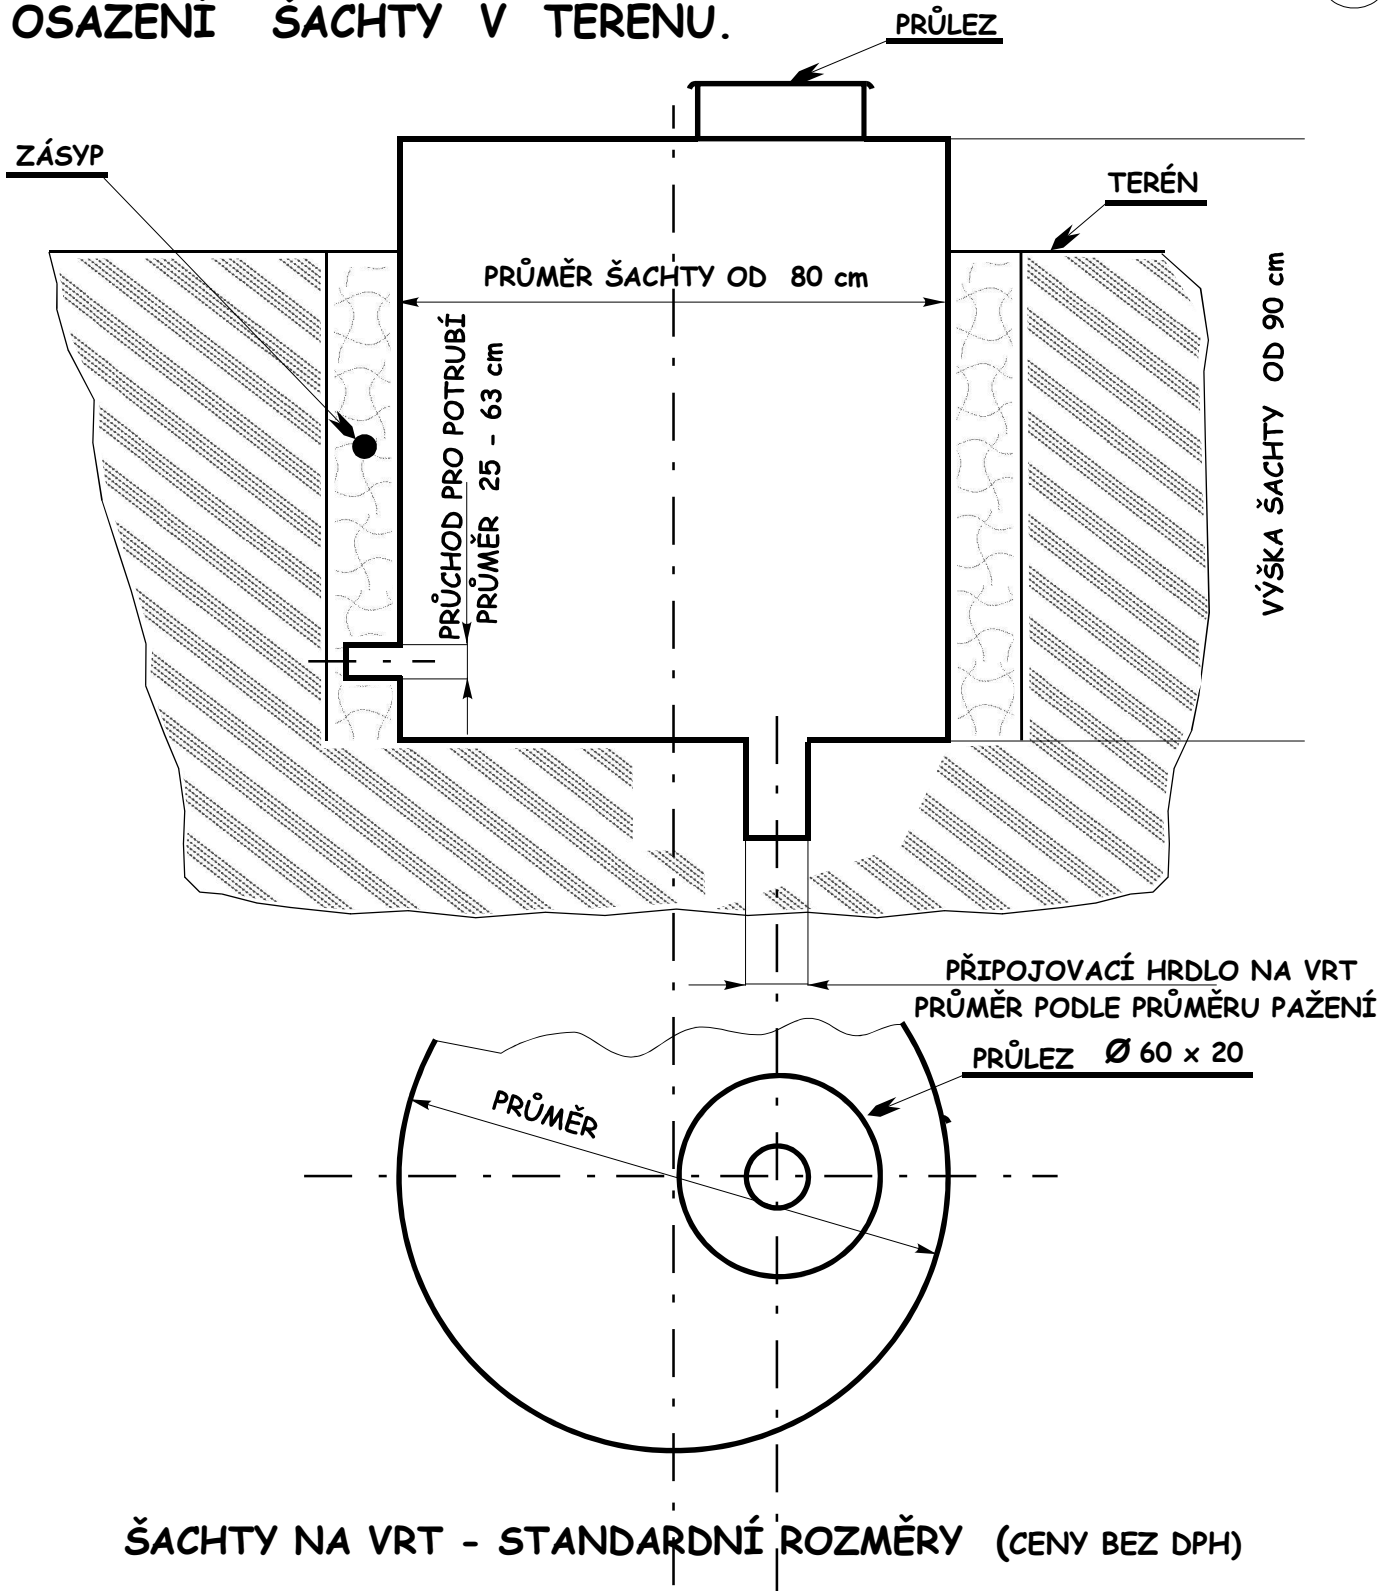

## ŠACHTA NA VRT SVS

VNĚJŠÍ Ø ŠACHTY OD 90 cm  
 VNITŘNÍ Ø ŠACHTY OD 80 cm  
 ZÁKLADNÍ VÝŠKA OD 110 cm  
 VČETNĚ PRŮLEZU

VYRÁBÍME V LIBOVOLNÝCH  
 ROZMĚRECH OD ROZMĚRU  
 Ø 80 x 110 cm PODLE  
 PŘÁNÍ ZÁKAZNÍKA

**TLOUŠTKA 5 - 12 MM**

### ŠACHTY NA VRT - STANDARDNÍ ROZMĚRY (CENY BEZ DPH)

SVS 1	Ø 80 x 90 + 20	3 860,-
SVS 2	Ø 80 x 100 + 20	4 020,-
SVS 3	Ø 80 x 110 + 20	4 200,-
SVS 4	Ø 90 x 90 + 20	4 290,-
SVS 5	Ø 90 x 100 + 20	4 500,-
SVS 6	Ø 90 x 110 + 20	4 670,-
SVS 7	Ø 100 x 90 + 20	4 780,-
SVS 8	Ø 100 x 100 + 20	4 960,-
SVS 9	Ø 100 x 110 + 20	5 170,-

# OSAZENÍ ŠACHTY V TERÉNU.

SVS 1	Ø 80 x 90 + 20	3 860,-
SVS 2	Ø 80 x 100 + 20	4 020,-
SVS 3	Ø 80 x 110 + 20	4 200,-
SVS 4	Ø 90 x 90 + 20	4 290,-
SVS 5	Ø 90 x 100 + 20	4 500,-
SVS 6	Ø 90 x 110 + 20	4 670,-
SVS 7	Ø 100 x 90 + 20	4 780,-
SVS 8	Ø 100 x 100 + 20	4 960,-
SVS 9	Ø 100 x 110 + 20	5 170,-