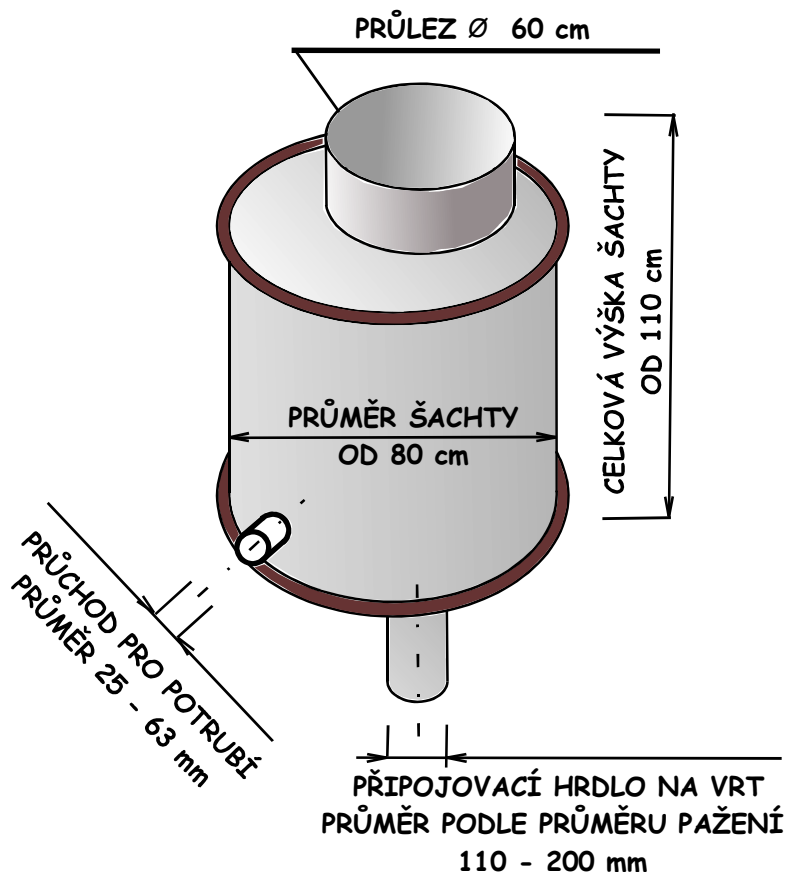

## ŠACHTA NA VRT SVS

VNĚJŠÍ Ø ŠACHTY OD 90 cm  
 VNITŘNÍ Ø ŠACHTY OD 80 cm  
 ZÁKLADNÍ VÝŠKA OD 110 cm  
 VČETNĚ PRŮLEZU

VYRÁBÍME V LIBOVOLNÝCH  
 ROZMĚRECH OD ROZMĚRU  
 Ø 80 x 110 cm PODLE  
 PŘÁNÍ ZÁKAZNÍKA

**TLOUŠTKA 5 - 12 MM**

### ŠACHTY NA VRT - STANDARDNÍ ROZMĚRY (CENY BEZ DPH)

SVS 1	Ø 80 x 90 + 20	3 860,-
SVS 2	Ø 80 x 100 + 20	4 020,-
SVS 3	Ø 80 x 110 + 20	4 200,-
SVS 4	Ø 90 x 90 + 20	4 290,-
SVS 5	Ø 90 x 100 + 20	4 500,-
SVS 6	Ø 90 x 110 + 20	4 670,-
SVS 7	Ø 100 x 90 + 20	4 780,-
SVS 8	Ø 100 x 100 + 20	4 960,-
SVS 9	Ø 100 x 110 + 20	5 170,-

# OSAZENÍ ŠACHTY V TERÉNU.

SVS 1	Ø 80 x 90 + 20	3 860,-
SVS 2	Ø 80 x 100 + 20	4 020,-
SVS 3	Ø 80 x 110 + 20	4 200,-
SVS 4	Ø 90 x 90 + 20	4 290,-
SVS 5	Ø 90 x 100 + 20	4 500,-
SVS 6	Ø 90 x 110 + 20	4 670,-
SVS 7	Ø 100 x 90 + 20	4 780,-
SVS 8	Ø 100 x 100 + 20	4 960,-
SVS 9	Ø 100 x 110 + 20	5 170,-