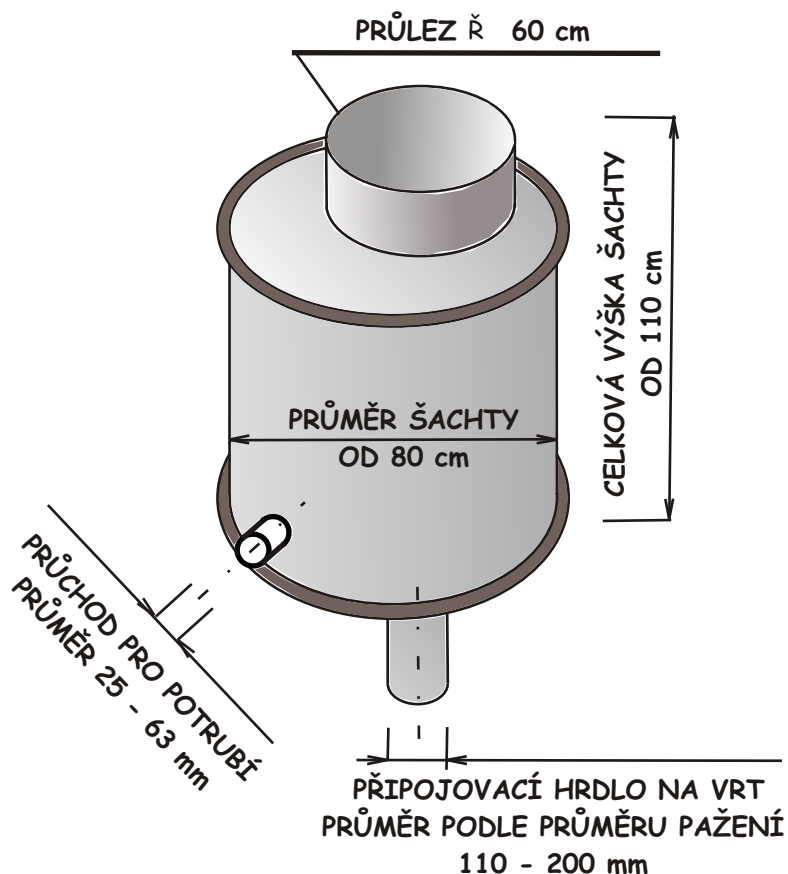

ŠACHTA NA VRT SVS

VNĚJŠÍ Ø ŠACHTY OD 90 cm
 VNITŘNÍ Ø ŠACHTY OD 80 cm
 ZÁKLADNÍ VÝŠKA OD 110 cm
 VČETNĚ PRŮLEZU

VYRÁBÍME V LIBOVOLNÝCH
 ROZMĚRECH OD ROZMĚRU
 Ø 80 x 110 cm PODLE
 PŘÁNÍ ZÁKAZNÍKA

TLOUŠTKA 5 - 12 MM

ŠACHTY NA VRT - STANDARDNÍ ROZMĚRY (CENY BEZ DPH)

SVS 1	Ø 80 x 90 + 20	4 050,-
SVS 2	Ø 80 x 100 + 20	4 220,-
SVS 3	Ø 80 x 110 + 20	4 410,-
SVS 4	Ø 90 x 90 + 20	4 500,-
SVS 5	Ø 90 x 100 + 20	4 730,-
SVS 6	Ø 90 x 110 + 20	4 900,-
SVS 7	Ø 100 x 90 + 20	5 020,-
SVS 8	Ø 100 x 100 + 20	5 210,-
SVS 9	Ø 100 x 110 + 20	5 430,-